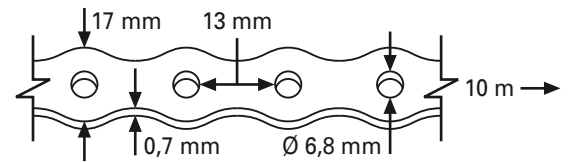

**116**

**CINTA PERFORADA 17 MM X 0,7 MM X 10 M**

<b>CÓDIGO:</b>	<b>116</b>
<b>MATERIAL:</b>	<b>FLEJE DE HIERRO</b>
<b>ACABADO:</b>	<b>GALVANIZADO</b>
<b>MEDIDAS:</b>	<b>17 MM X 0,7 MM</b>
<b>TIPO:</b>	<b>ONDULADA</b>
<b>TAMAÑO AGUJERO:</b>	<b>6,8 MM DIÁMETRO</b>
<b>CAPACIDAD CARGA:</b>	<b>700 N.</b>
<b>ENVASADO:</b>	<b>ROLLOS PLÁSTICO 10 METROS</b>
<b>UNIDADES CAJA:</b>	<b>25 ROLLOS</b>
<b>UNIDADES PALLET:</b>	<b>1.000 ROLLOS</b>