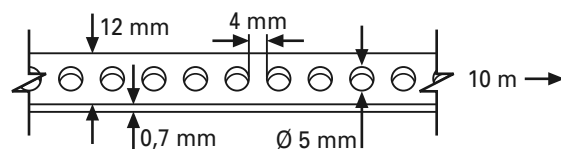

54114

CINTA PERFORADA 12 MM X 0,7 MM X 10 M

CÓDIGO:	54114
MATERIAL:	FLEJE DE HIERRO
ACABADO:	GALVANIZADO
MEDIDAS:	12 MM X 0,7 MM
TIPO:	RECTA
TAMAÑO AGUJERO:	5 MM DIÁMETRO
CAPACIDAD CARGA:	500 N.
ENVASADO:	ROLLOS PLÁSTICO 10 METROS
UNIDADES CAJA:	10 ROLLOS
UNIDADES PALLET:	1.120 ROLLOS