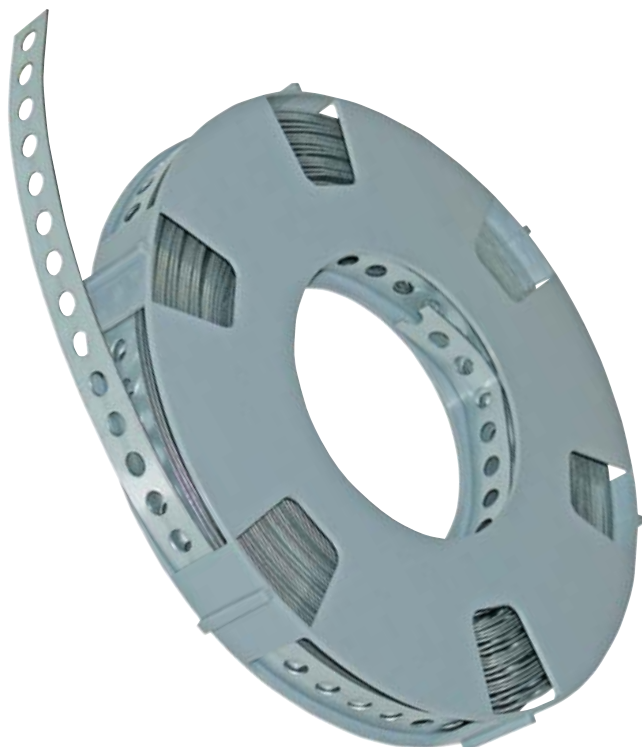

54114

CINTA PERFORADA 12 MM X 0,7 MM X 10 M

CÓDIGO:	54114
MATERIAL:	FLEJE DE HIERRO
ACABADO:	GALVANIZADO
MEDIDAS:	12 MM X 0,7 MM
TIPO:	RECTA
TAMAÑO AGUJERO:	5 MM DIÁMETRO
CAPACIDAD CARGA:	500 N.
ENVASADO:	ROLLOS PLÁSTICO 10 METROS
UNIDADES CAJA:	10 ROLLOS
UNIDADES PALLET:	1.120 ROLLOS