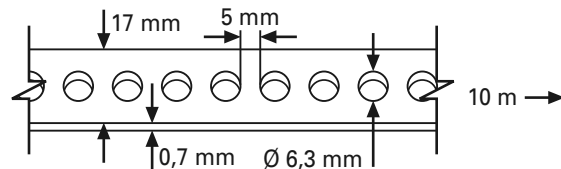

54115

CINTA PERFORADA 17 MM X 0,7 MM X 10 M

CÓDIGO:	54115
MATERIAL:	FLEJE DE HIERRO
ACABADO:	GALVANIZADO
MEDIDAS:	17 MM X 0,7 MM
TIPO:	RECTA
TAMAÑO AGUJERO:	6,3 MM DIÁMETRO
CAPACIDAD CARGA:	800 N.
ENVASADO:	ROLLOS PLÁSTICO 10 METROS
UNIDADES CAJA:	10 ROLLOS
UNIDADES PALLET:	1.120 ROLLOS