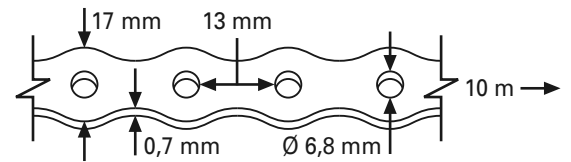

54116

CINTA PERFORADA 17 MM X 0,7 MM X 10 M

CÓDIGO:	54116
MATERIAL:	FLEJE DE HIERRO
ACABADO:	GALVANIZADO
MEDIDAS:	17 MM X 0,7 MM
TIPO:	ONDULADA
TAMAÑO AGUJERO:	6,8 MM DIÁMETRO
CAPACIDAD CARGA:	700 N.
ENVASADO:	ROLLOS PLÁSTICO 10 METROS
UNIDADES CAJA:	10 ROLLOS
UNIDADES PALLET:	1.120 ROLLOS