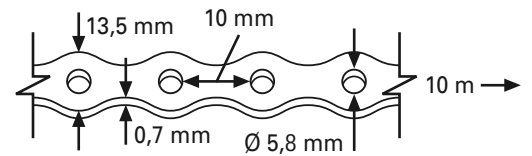

## CINTA PERFORADA 13,5 MM X 0,7 MM X 10 M

<b>CÓDIGO:</b>	<b>54118</b>
<b>MATERIAL:</b>	<b>FLEJE DE HIERRO</b>
<b>ACABADO:</b>	<b>GALVANIZADO</b>
<b>MEDIDAS:</b>	<b>13,5 MM X 0,7 MM</b>
<b>TIPO:</b>	<b>ONDULADA</b>
<b>TAMAÑO AGUJERO:</b>	<b>5,8 MM DIÁMETRO</b>
<b>CAPACIDAD CARGA:</b>	<b>500 N.</b>
<b>ENVASADO:</b>	<b>ROLLOS PLÁSTICO 10 METROS</b>
<b>UNIDADES CAJA:</b>	<b>10 ROLLOS</b>
<b>UNIDADES PALLET:</b>	<b>1.120 ROLLOS</b>