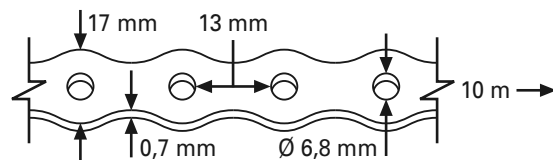

54121

CINTA PERFORADA 17 MM X 0,7 MM X 10 M

CÓDIGO:	54121
MATERIAL:	ACERO INOXIDABLE
MEDIDAS:	17 MM X 0,7 MM
TIPO:	ONDULADA
TAMAÑO AGUJERO:	6,8 MM DIÁMETRO
CAPACIDAD CARGA:	700 N.
ENVASADO:	ROLLOS PLÁSTICO 10 METROS
UNIDADES CAJA:	10 ROLLOS
UNIDADES PALLET:	1.120 ROLLOS