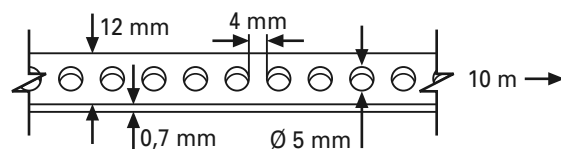

54122

CINTA PERFORADA 12 MM X 0,7 MM X 10 M

CÓDIGO:	54122
MATERIAL:	ACERO INOXIDABLE
MEDIDAS:	12 MM X 0,7 MM
TIPO:	RECTA
TAMAÑO AGUJERO:	5 MM DIÁMETRO
CAPACIDAD CARGA:	500 N.
ENVASADO:	ROLLOS PLÁSTICO 10 METROS
UNIDADES CAJA:	10 ROLLOS
UNIDADES PALLET:	1.120 ROLLOS