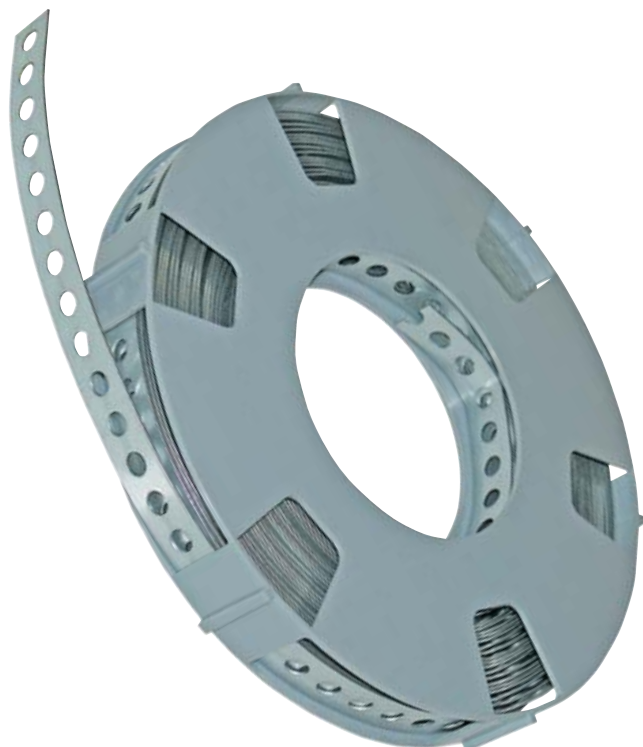

54122

CINTA PERFORADA 12 MM X 0,7 MM X 10 M

CÓDIGO:	54122
MATERIAL:	ACERO INOXIDABLE
MEDIDAS:	12 MM X 0,7 MM
TIPO:	RECTA
TAMAÑO AGUJERO:	5 MM DIÁMETRO
CAPACIDAD CARGA:	500 N.
ENVASADO:	ROLLOS PLÁSTICO 10 METROS
UNIDADES CAJA:	10 ROLLOS
UNIDADES PALLET:	1.120 ROLLOS