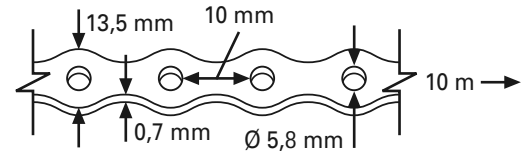

54123

CINTA PERFORADA 13,5 MM X 0,7 MM X 10 M

CÓDIGO:	54123
MATERIAL:	ACERO INOXIDABLE
MEDIDAS:	13,5 MM X 0,7 MM
TIPO:	ONDULADA
TAMAÑO AGUJERO:	5,8 MM DIÁMETRO
CAPACIDAD CARGA:	500 N.
ENVASADO:	ROLLOS PLÁSTICO 10 METROS
UNIDADES CAJA:	10 ROLLOS
UNIDADES PALLET:	1.120 ROLLOS