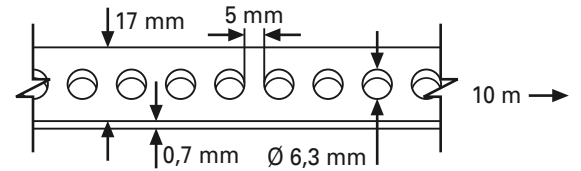

**54124**

**CINTA PERFORADA 17 MM X 0,7 MM X 10 M**

<b>CÓDIGO:</b>	<b>54124</b>
<b>MATERIAL:</b>	<b>ACERO INOXIDABLE</b>
<b>MEDIDAS:</b>	<b>17 MM X 0,7 MM</b>
<b>TIPO:</b>	<b>RECTA</b>
<b>TAMAÑO AGUJERO:</b>	<b>6,3 MM DIÁMETRO</b>
<b>CAPACIDAD CARGA:</b>	<b>800 N.</b>
<b>ENVASADO:</b>	<b>ROLLOS PLÁSTICO 10 METROS</b>
<b>UNIDADES CAJA:</b>	<b>10 ROLLOS</b>
<b>UNIDADES PALLET:</b>	<b>1.120 ROLLOS</b>