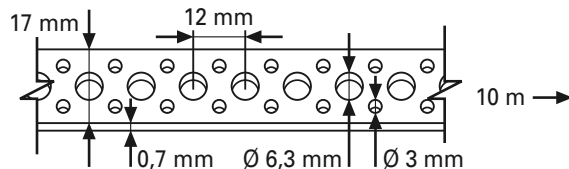

54125

CINTA PERFORADA 17 MM X 0,7 MM X 10 M

CÓDIGO:	54125
MATERIAL:	ACERO INOXIDABLE
MEDIDAS:	17 MM X 0,7 MM
TIPO:	RECTA 5 AGUJEROS
TAMAÑO AGUJERO:	6,3 MM Ø / 3 MM Ø
CAPACIDAD CARGA:	560 N.
ENVASADO:	ROLLOS PLÁSTICO 10 METROS
UNIDADES CAJA:	10 ROLLOS
UNIDADES PALLET:	1.120 ROLLOS