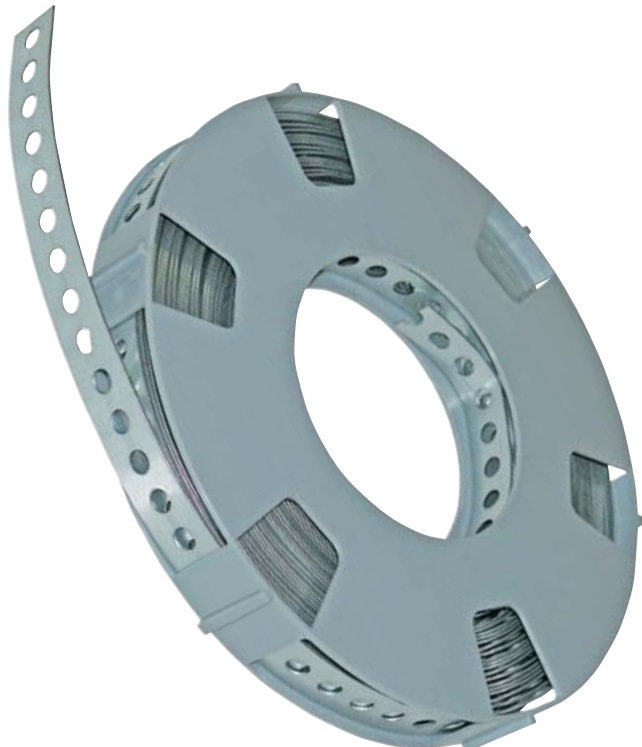

# 55115

## CINTA PERFORADA 17 MM X 0,7 MM X 10 M

<b>CÓDIGO:</b>	<b>55115</b>
<b>MATERIAL:</b>	<b>FLEJE DE HIERRO</b>
<b>ACABADO:</b>	<b>GALVANIZADO</b>
<b>MEDIDAS:</b>	<b>17 MM X 0,7 MM</b>
<b>TIPO:</b>	<b>RECTA</b>
<b>TAMAÑO AGUJERO:</b>	<b>6,3 MM DIÁMETRO</b>
<b>CAPACIDAD CARGA:</b>	<b>800 N.</b>
<b>ENVASADO:</b>	<b>ROLLOS PLÁSTICO 10 METROS</b>
<b>UNIDADES CAJA:</b>	<b>25 ROLLOS</b>
<b>UNIDADES PALLET:</b>	<b>1.000 ROLLOS</b>