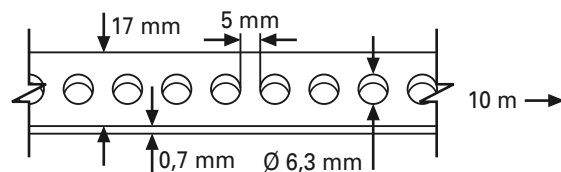

## CINTA PERFORADA 17 MM X 0,7 MM X 10 M

<b>CÓDIGO:</b>	<b>55115</b>
<b>MATERIAL:</b>	<b>FLEJE DE HIERRO</b>
<b>ACABADO:</b>	<b>GALVANIZADO</b>
<b>MEDIDAS:</b>	<b>17 MM X 0,7 MM</b>
<b>TIPO:</b>	<b>RECTA</b>
<b>TAMAÑO AGUJERO:</b>	<b>6,3 MM DIÁMETRO</b>
<b>CAPACIDAD CARGA:</b>	<b>800 N.</b>
<b>ENVASADO:</b>	<b>ROLLOS PLÁSTICO 10 METROS</b>
<b>UNIDADES CAJA:</b>	<b>25 ROLLOS</b>
<b>UNIDADES PALLET:</b>	<b>1.000 ROLLOS</b>