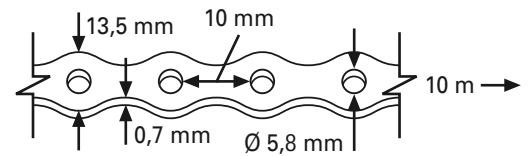

## CINTA PERFORADA 13,5 MM X 0,7 MM X 10 M

<b>CÓDIGO:</b>	<b>55118</b>
<b>MATERIAL:</b>	<b>FLEJE DE HIERRO</b>
<b>ACABADO:</b>	<b>GALVANIZADO</b>
<b>MEDIDAS:</b>	<b>13,5 MM X 0,7 MM</b>
<b>TIPO:</b>	<b>ONDULADA</b>
<b>TAMAÑO AGUJERO:</b>	<b>5,8 MM DIÁMETRO</b>
<b>CAPACIDAD CARGA:</b>	<b>500 N.</b>
<b>ENVASADO:</b>	<b>ROLLOS PLÁSTICO 10 METROS</b>
<b>UNIDADES CAJA:</b>	<b>25 ROLLOS</b>
<b>UNIDADES PALLET:</b>	<b>1.000 ROLLOS</b>