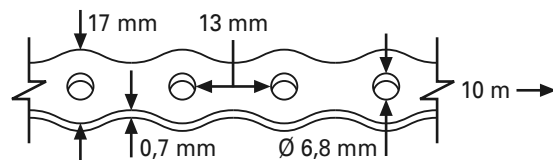

55121

CINTA PERFORADA 17 MM X 0,7 MM X 10 M

CÓDIGO:	55121
MATERIAL:	ACERO INOXIDABLE
MEDIDAS:	17 MM X 0,7 MM
TIPO:	ONDULADA
TAMAÑO AGUJERO:	6,8 MM DIÁMETRO
CAPACIDAD CARGA:	700 N.
ENVASADO:	ROLLOS PLÁSTICO 10 METROS
UNIDADES CAJA:	25 ROLLOS
UNIDADES PALLET:	1.000 ROLLOS