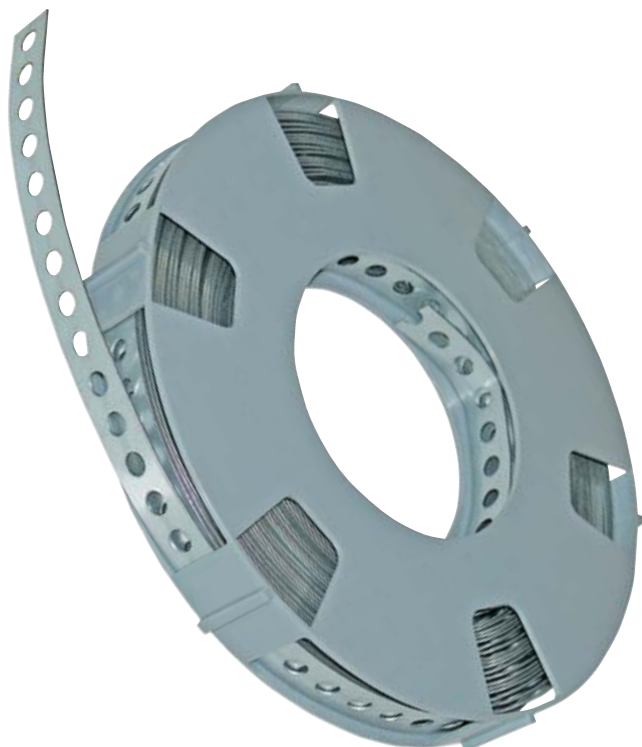

55122

CINTA PERFORADA 12 MM X 0,7 MM X 10 M

CÓDIGO:	55122
MATERIAL:	ACERO INOXIDABLE
MEDIDAS:	12 MM X 0,7 MM
TIPO:	RECTA
TAMAÑO AGUJERO:	5 MM DIÁMETRO
CAPACIDAD CARGA:	500 N.
ENVASADO:	ROLLOS PLÁSTICO 10 METROS
UNIDADES CAJA:	25 ROLLOS
UNIDADES PALLET:	1.000 ROLLOS