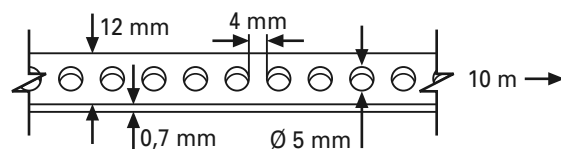

55122

CINTA PERFORADA 12 MM X 0,7 MM X 10 M

CÓDIGO:	55122
MATERIAL:	ACERO INOXIDABLE
MEDIDAS:	12 MM X 0,7 MM
TIPO:	RECTA
TAMAÑO AGUJERO:	5 MM DIÁMETRO
CAPACIDAD CARGA:	500 N.
ENVASADO:	ROLLOS PLÁSTICO 10 METROS
UNIDADES CAJA:	25 ROLLOS
UNIDADES PALLET:	1.000 ROLLOS