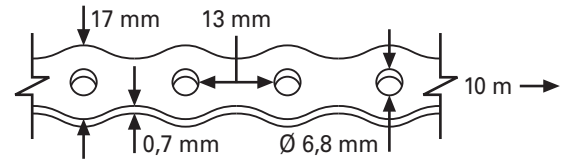

54116

CINTA PERFORADA 17 MM X 0,7 MM X 10 M

CÓDIGO:	54116
MATERIAL:	FLEJE DE HIERRO
ACABADO:	GALVANIZADO
MEDIDAS:	17 MM X 0,7 MM
TIPO:	ONDULADA
TAMAÑO AGUJERO:	6,8 MM DIÁMETRO
CAPACIDAD CARGA:	700 N.
ENVASADO:	ROLLOS PLÁSTICO 10 METROS
UNIDADES CAJA:	10 ROLLOS
UNIDADES PALLET:	1.200 ROLLOS