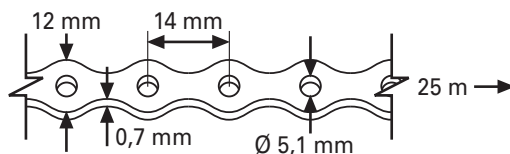

57112

CINTA PERFORADA 12 MM X 0,7 MM X 25 M

CÓDIGO:	57112
MATERIAL:	ACERO INOXIDABLE
MEDIDAS:	12 MM X 0,7 MM
TIPO:	ONDULADA
TAMAÑO AGUJERO:	5,1 MM DIÁMETRO
CAPACIDAD CARGA:	500 N.
ENVASADO:	ROLLOS PLÁSTICO 25 METROS
UNIDADES CAJA:	5 ROLLOS
UNIDADES PALLET:	560 ROLLOS