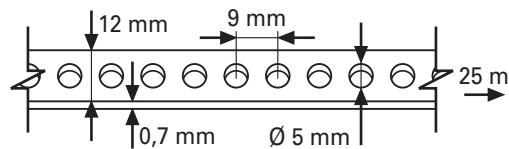

**57114**

**CINTA PERFORADA 12 MM X 0,7 MM X 25 M**

<b>CÓDIGO:</b>	<b>57114</b>
<b>MATERIAL:</b>	<b>ACERO INOXIDABLE</b>
<b>MEDIDAS:</b>	<b>12 MM X 0,7 MM</b>
<b>TIPO:</b>	<b>RECTA</b>
<b>TAMAÑO AGUJERO:</b>	<b>5 MM DIÁMETRO</b>
<b>CAPACIDAD CARGA:</b>	<b>500 N.</b>
<b>ENVASADO:</b>	<b>ROLLOS PLÁSTICO 25 METROS</b>
<b>UNIDADES CAJA:</b>	<b>5 ROLLOS</b>
<b>UNIDADES PALLET:</b>	<b>560 ROLLOS</b>