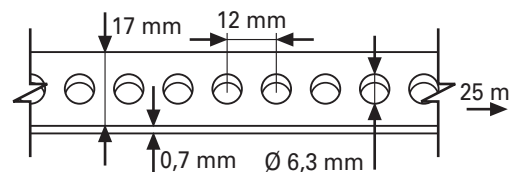

57115

CINTA PERFORADA 17 MM X 0,7 MM X 25 M

CÓDIGO:	57115
MATERIAL:	ACERO INOXIDABLE
MEDIDAS:	17 MM X 0,7 MM
TIPO:	RECTA
TAMAÑO AGUJERO:	6,3 MM DIÁMETRO
CAPACIDAD CARGA:	800 N.
ENVASADO:	ROLLOS PLÁSTICO 25 METROS
UNIDADES CAJA:	5 ROLLOS
UNIDADES PALLET:	560 ROLLOS