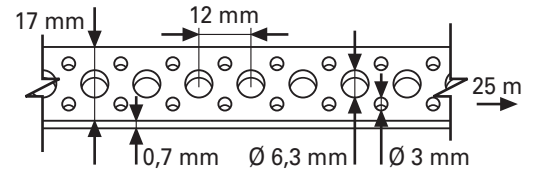

57117

CINTA PERFORADA 17 MM X 0,7 MM X 25 M (5 AGUJEROS)

CÓDIGO:	57117
MATERIAL:	ACERO INOXIDABLE
MEDIDAS:	25 MM X 1 MM
TIPO:	RECTA
TAMAÑO AGUJERO:	6,3 MM Ø / 3 MM Ø
CAPACIDAD CARGA:	560 N.
ENVASADO:	ROLLOS PLÁSTICO 25 METROS
UNIDADES CAJA:	5 ROLLOS
UNIDADES PALLET:	560 ROLLOS